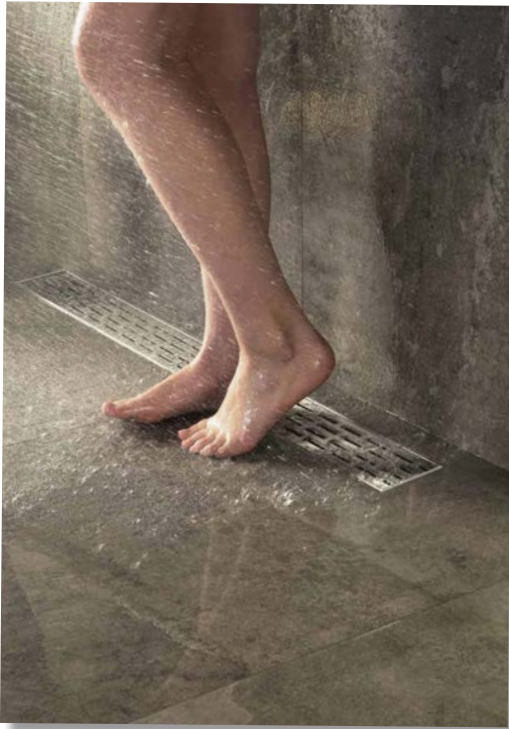

Glijstang
Grohe tempesta 60 cm

Draingoot
Easydrain Multi rvs 70 cm

Deze afbeelding dient ter illustratie

Geselecteerd Sanitairpakket

De appartementen beschikken over een separaat toilet.

Separaat toilet

Wandcloset
Villeroy & Boch O Novo

Bedieningspaneel
Sigma

Fontein
Villeroy & Boch O Novo

Fonteinkraan
Grohe

Het grootste gemak voor het kleinste kamertje

Met hetzelfde gemak laat u uw toilet omtoveren tot een schitterende ruimte. Indien gewenst in exact dezelfde stijl als uw badkamer. Hoe mooi is dat!

Bij het separaat toilet is er de stijlvolle fontein met Grohe fonteinkraan. Kortom: alles compleet geleverd én gemonteerd!

VOOR IEDERE WOONSTIJL EEN PASSENDE TEGEL

Procasa
Essentials - almond
45 x 45 cm